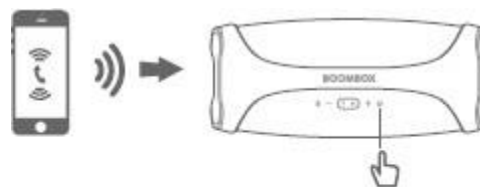

JBL Boombox 2

Портативна влагоустойчива активна
безжична тонколона

Комплектът включва

Бутони

Връзки

Connections

Bluetooth свързване

Контрол на звука

Свързване на няколко JBL Boombox

Използване на вграденият микрофон

Спецификации

Bluetooth версия – 5

Високоговорител – 2 x 106 мм нискочестотен; 2 x 2.20мм високочестотен

Мощност – 2 x 40W (при включен в контакта уред)