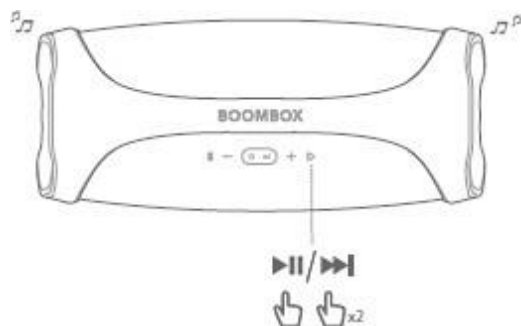

JBL Boombox 2

Портативна влагоустойчива активна
безжична тонколона

Комплектът включва

Бутони

Връзки

Connections

Bluetooth свързване

Контрол на звука

Свързване на няколко JBL Boombox

Използване на вграденият микрофон

Спецификации

Bluetooth версия – 5

Високоговорител – 2 x 106 мм нискочестотен; 2 x 2.20мм високочестотен

Мощност – 2 x 40W (при включен в контакта уред)

Честотна лента – 50Hz-20kHz

Съотношение сигнал/шум – 80 dB

Време за зареждане на вградената батерия – 6,5 часа

Време на работа с едно зареждане – до 24 часа

Тегло – 5.9 кг.