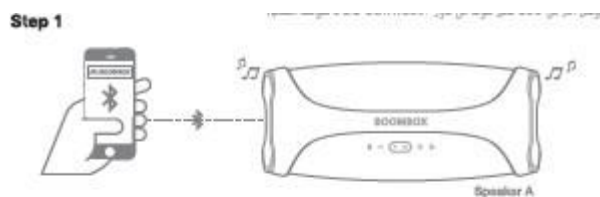

JBL Boombox 2

Портативна влагоустойчива активна
безжична тонколона

Комплектът включва

Бутони

Връзки

Connections

Bluetooth свързване

Контрол на звука

Свързване на няколко JBL Boombox

Използване на вграденият микрофон

Спецификации

Bluetooth версия – 5

Високоговорител – 2 x 106 мм нискочестотен; 2 x 2.20мм високочестотен

Мощност – 2 x 40W (при включен в контакта уред)