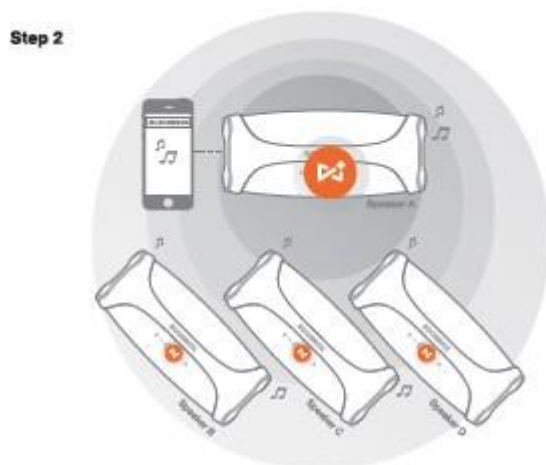

JBL Boombox 2

Портативна влагоустойчива активна
безжична тонколона

Комплектът включва

Бутони

Връзки

Connections

Bluetooth свързване

Контрол на звука

Свързване на няколко JBL Boombox

Използване на вграденият микрофон

Спецификации

Bluetooth версия – 5

Високоговорител – 2 x 106 мм нискочестотен; 2 x 2.20мм високочестотен

Мощност – 2 x 40W (при включен в контакта уред)

Честотна лента – 50Hz-20kHz

Съотношение сигнал/шум – 80 dB

Време за зареждане на вградената батерия – 6,5 часа

Време на работа с едно зареждане – до 24 часа

Тегло – 5.9 кг.