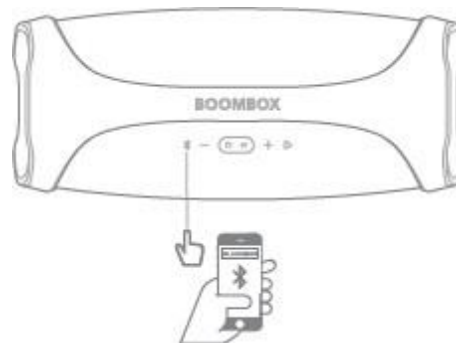

JBL Boombox 2

Портативна влагоустойчива активна
безжична тонколона

Комплектът включва

Бутони

Връзки

Connections

Bluetooth свързване

Контрол на звука

Свързване на няколко JBL Boombox

Използване на вграденият микрофон

Спецификации

Bluetooth версия – 5

Високоговорител – 2 x 106 мм нискочестотен; 2 x 2.20мм високочестотен

Мощност – 2 x 40W (при включен в контакта уред)

Честотна лента – 50Hz-20kHz

Съотношение сигнал/шум – 80 dB

Време за зареждане на вградената батерия – 6,5 часа

Време на работа с едно зареждане – до 24 часа

Тегло – 5.9 кг.