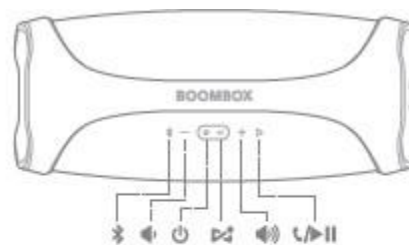

JBL Boombox 2

Портативна влагоустойчива активна
безжична тонколона

Комплектът включва

Бутони

Връзки

Connections

Bluetooth свързване

Контрол на звука

Свързване на няколко JBL Boombox

Използване на вграденият микрофон

Спецификации

Bluetooth версия – 5

Високоговорител – 2 x 106 мм нискочестотен; 2 x 2.20мм високочестотен

Мощност – 2 x 40W (при включен в контакта уред)

Честотна лента – 50Hz-20kHz

Съотношение сигнал/шум – 80 dB

Време за зареждане на вградената батерия – 6,5 часа

Време на работа с едно зареждане – до 24 часа

Тегло – 5.9 кг.