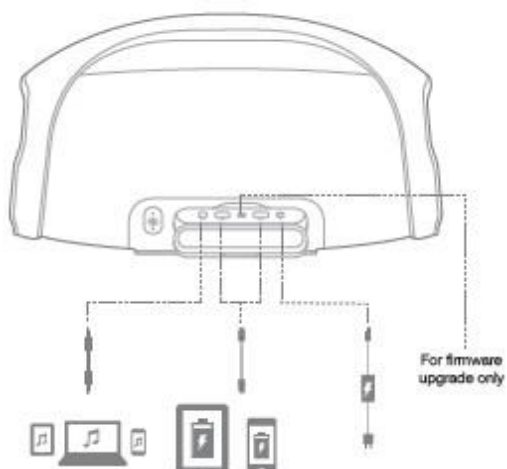

JBL Boombox 2

Портативна влагоустойчива активна
безжична тонколона

Комплектът включва

Бутони

Връзки

Connections

Bluetooth свързване

Контрол на звука

Свързване на няколко JBL Boombox

Използване на вграденият микрофон

Спецификации

Bluetooth версия – 5

Високоговорител – 2 x 106 мм нискочестотен; 2 x 2.20мм високочестотен

Мощност – 2 x 40W (при включен в контакта уред)